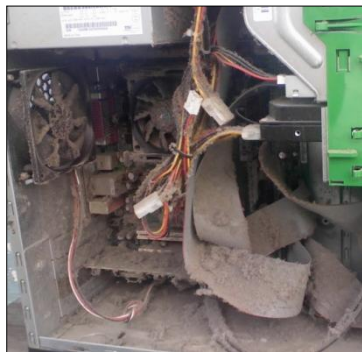

In Ternaard, een dorp gelegen aan de Friese waddenkust, bevindt zich de kalvermesterij van Firma Poelstra. Het bedrijf telt ongeveer 560 kalveren die dagelijks door een volautomatische, computer-gestuurde installatie van hun voer worden voorzien. Het hart van deze installatie wordt gevormd door een pc die de bereiding en afgifte van het voer verzorgt. De pc registreert tevens van ieder kalf het drinkgedrag zodat de kalverhouder optimaal inzicht heeft in de gezondheid van het dier. Het bedrijf heeft er onlangs voor gekozen deze pc te laten vervangen door een industriële box pc.

Een normale 'huis, tuin en keuken' pc is vanwege de relatief open behuizing en de aanwezige ventilatoren erg gevoelig voor stof. De in de computer opgebouwde statische elektriciteit trekt als een magneet stof en vuil aan. Stof kan ernstige gevolgen hebben voor de werking van de pc. Zich in ventilatoren ophopend stof zorgt er namelijk voor dat de betreffende onderdelen niet goed meer worden gekoeld en uiteindelijk defect kunnen raken. Bovendien kan stof als stroomgeleider werken en zo ongewild twee punten op een printplaat met elkaar verbinden, met kortsluiting als gevolg.

Bij een industriële box pc is dit probleem opgelost door het weglaten van de ventilatoren en de pc te voorzien van een robuuste aluminium behuizing. Het gebruik van energiezuinige componenten zorgt hierbij voor minder warmteontwikkeling.

De industriële box pc is tevens rijk uitgerust met aansluitingen zoals USB, DVI, VGA, Ethernet en seriële COM poorten. Hierdoor is het gebruik van storingsgevoelige USB-adapters niet meer nodig.

Wilt u meer informatie? Neem gerust vrijblijvend contact op.